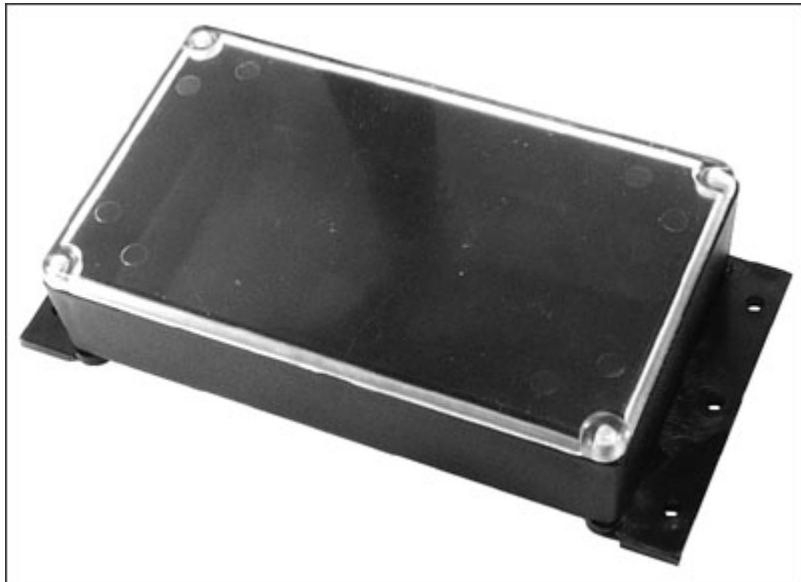

«Мастер КИТ»
Тел.: (495) 234-77-66
<http://www.masterkit.ru/>

BOX-G089 – Корпус стандартный с прозрачной крышкой 120x70x30 мм

Категория

Корпуса пластиковые

Сложность

Модули

Общий вид набора

Корпус предназначен для совместного использования с электронными наборами МАСТЕР КИТ соответствующих размеров для придания законченного конструктивного исполнения.

Корпус состоит из четырех частей: нижняя часть, в которой предусмотрена возможность крепления платы внутри корпуса посредством шурупов, изготовлена из черного пластика; верхняя часть выполнена из прозрачного пластика; две прикручивающиеся накладки для крепления корпуса изготовлены из черного пластика. Все части соединяются шурупами. Габаритные размеры 120x70x30 мм.