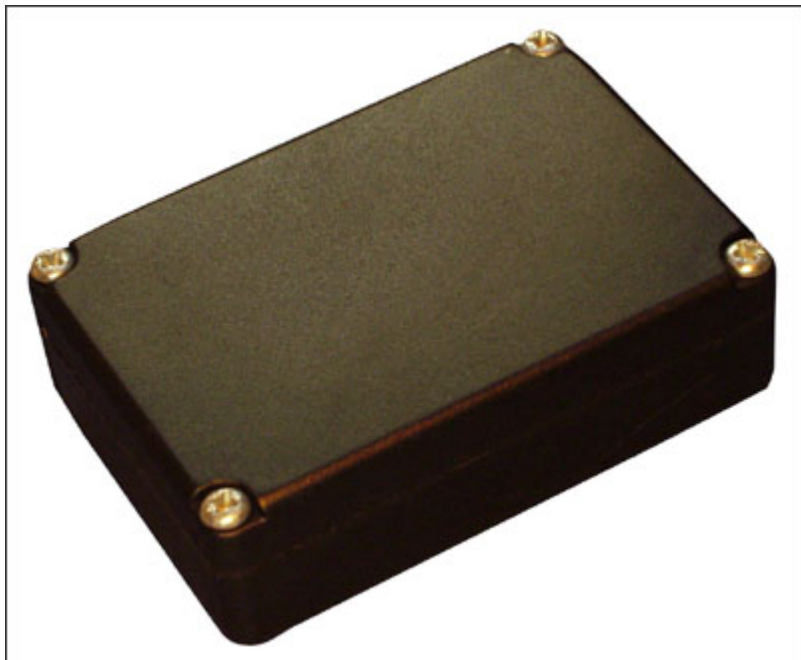

«Мастер КИТ»
Тел.: (495) 234-77-66
<http://www.masterkit.ru/>

BOX-G025 – Корпус пластиковый 72x50x21 мм

Категория

Корпуса пластиковые

Сложность

Модули

Общий вид набора

Корпус предназначен для совместного использования с электронными наборами МАСТЕР КИТ соответствующих размеров для придания законченного конструктивного исполнения.

Корпус изготовлен из черного пластика, толщина стенок 1,8 мм. Соединение нижней и верхней части осуществляется 4 саморезами, которые прилагаются к каждому корпусу. Габаритные размеры 72x50x21 мм.

Ориентировочная розничная цена: 50 рублей